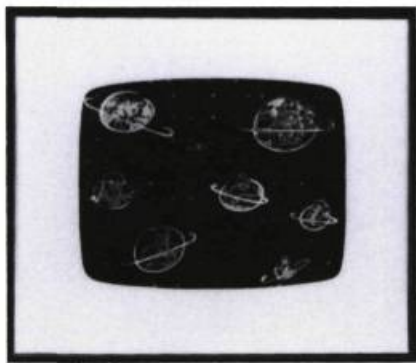

A

Galerie Esperanza

2144, rue Mackay, Montréal (Québec) H3G 2J1
(514) 933-6455

7 décembre 1989 - 25 février 1990

Oeuvres récentes

Nam June Paik

Nam June Paik, *Invaders*, 1984.

Eau-forte 9 couleurs; 43,5 x 55,5 cm. Ed. 58

Galerie Frédéric Palardy

307, rue Sainte-Catherine Ouest, Suite 515,
Montréal (Québec) H2X 2A3
(514) 844-4464

2 décembre - 21 décembre 1989

La Nativité en papier

Claude Lafortune avec les artistes de la galerie et invités

27 janvier - 14 février 1990

Ainsi de suite : Lynn Carter, Paul Lussier, Fernand Leduc

Conservateur invité : Michel Groleau

17 février - 7 mars 1990

Christian Tisari

Christian Tisari, *Filiss*, 1985-1987.

Crayon de couleur et fil tissé dans du papier; 44 x 64 cm