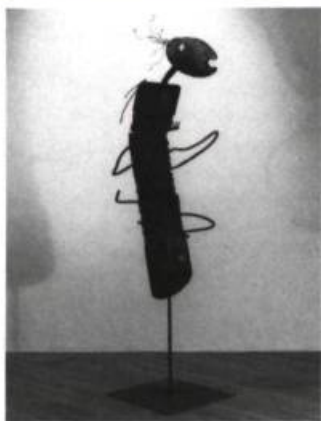

**Robert Savoie**

22 octobre - 9 novembre 1988

**David Lubell**

12 - 30 novembre 1988

**Robert Duchesnay**

Gilles Boisvert, *Murale*, 1986.  
Relief de bois peint; 2,7 x 7,5 m

---

**Galerie Elena Lee Verre d'Art**