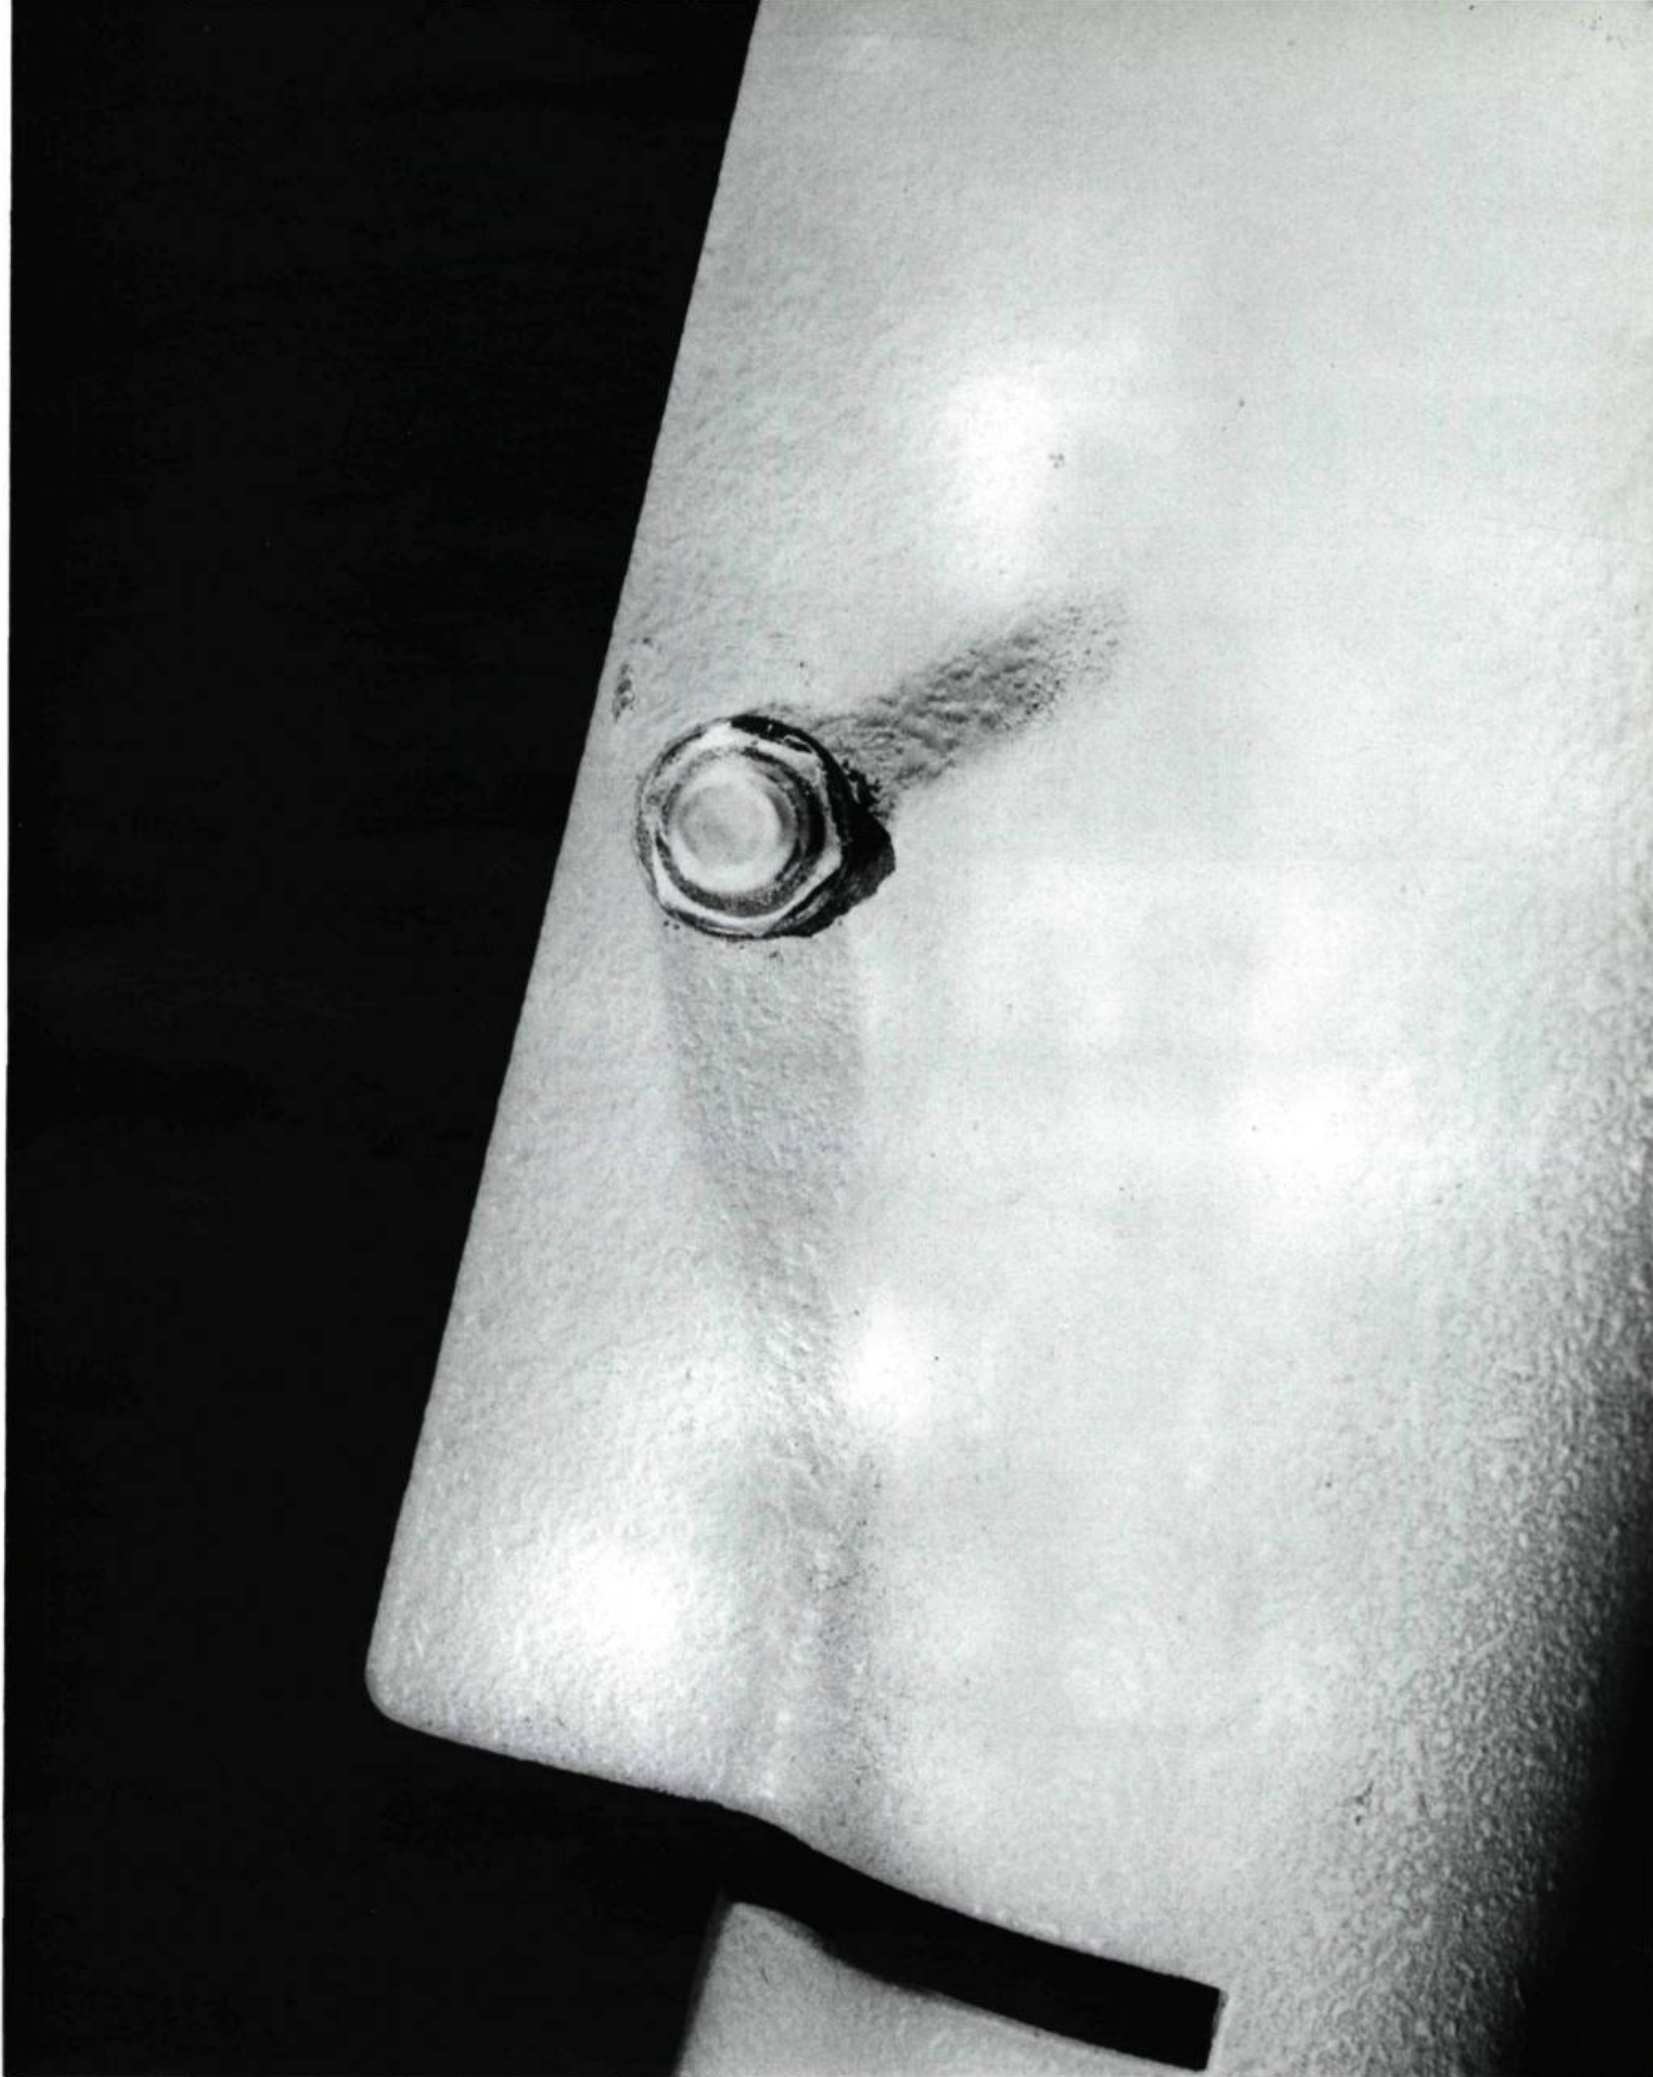

0825-8708 (print)

1923-2764 (digital)

[Explore this journal](#)

Cite this article

Neveu, A. (1986). [Écaille de peinture de la salle de bain bleu]. *Inter*, (32), 46–47.

46

*Écaille de peinture de la salle de bain bleu
en regard
du pied de l'agrandisseur
Le raisonneur et l'impulsif du néant
scrutent l'arbre de vie*